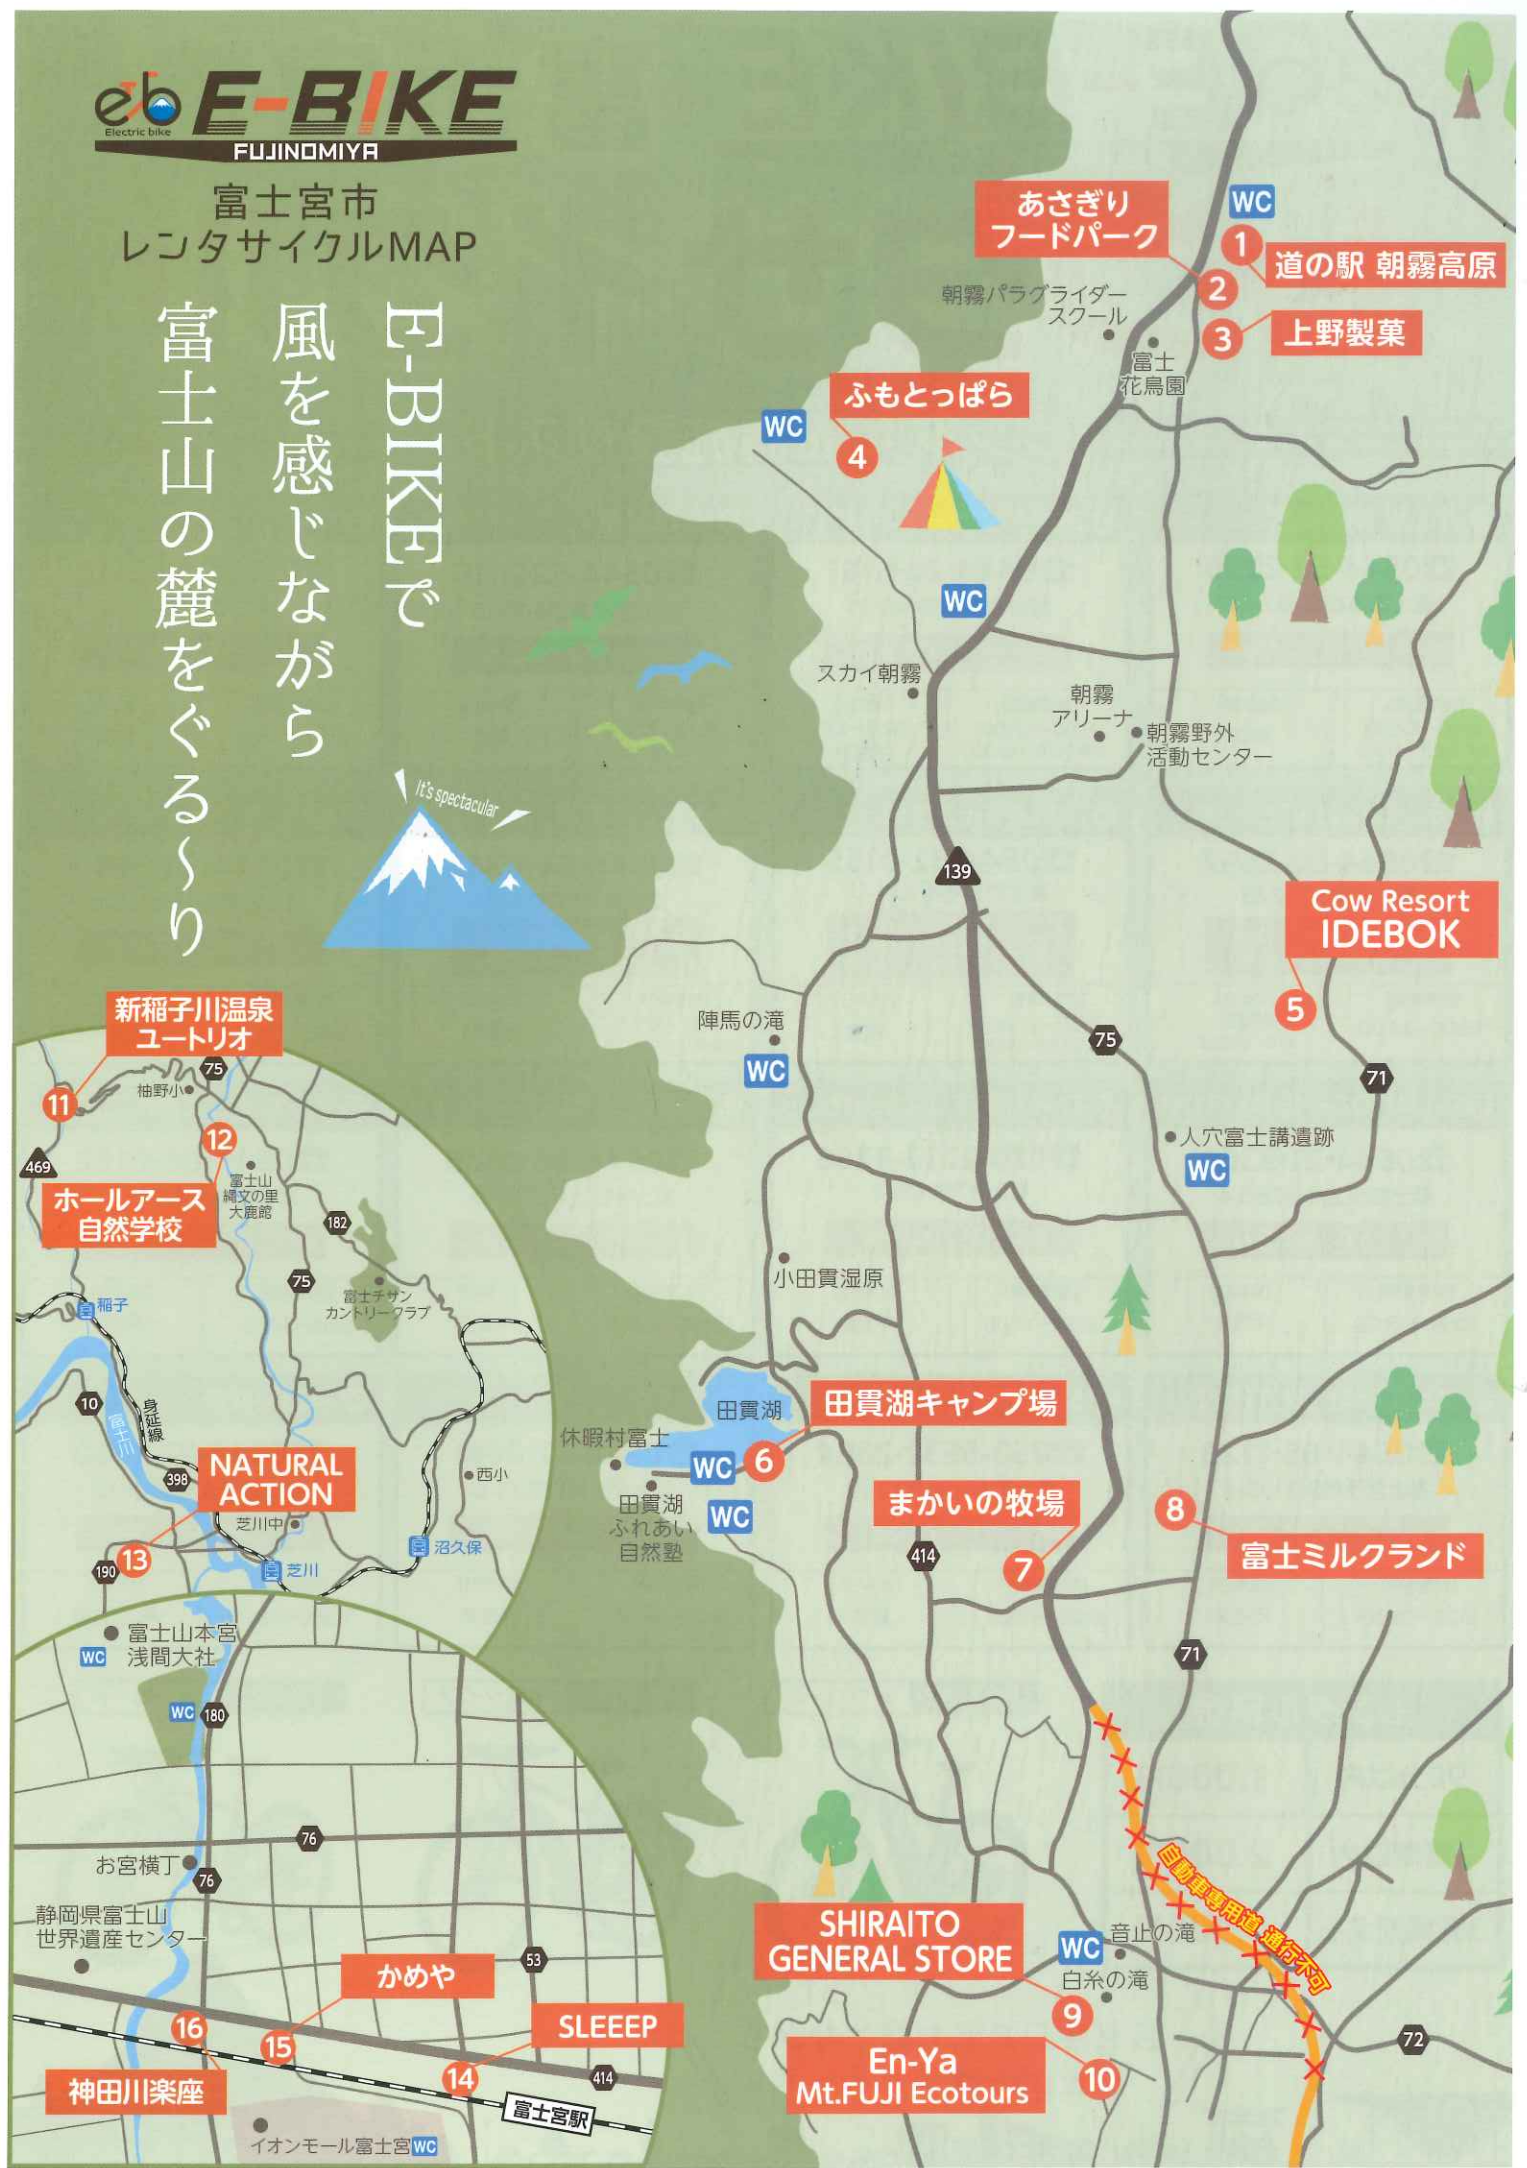

富士宮市  
レンタサイクルMAP

E-BIKEで  
風を感じながら  
富士山の麓をぐるり

あさぎり  
フードパーク

WC

1 道の駅 朝霧高原

2

3 上野製菓

朝霧パラグライダー  
スクール

Cow Resort  
IDEBOK

5

陣馬の滝

WC

新稲子川温泉  
ユートリオ

11

ホールアース  
自然学校

12

En-Ya  
Mt.FUJI Ecotours

9

10

音止の滝

白糸の滝

SLEEP

かめや

14

神田川楽座

15

イオンモール富士宮 WC

富士宮駅

お宮横丁

静岡県富士山  
世界遺産センター

16